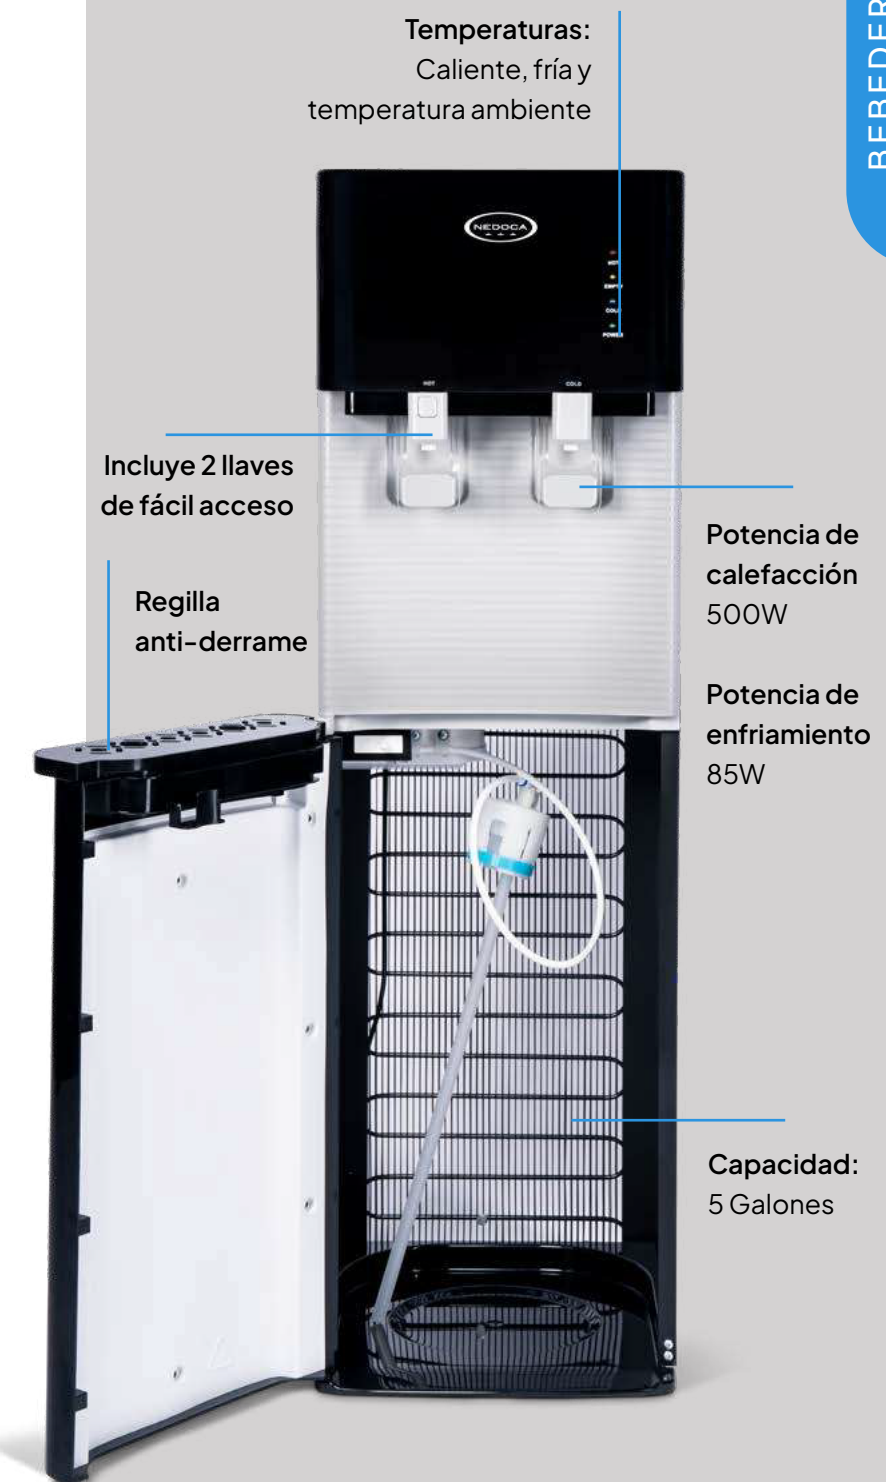

Temperaturas: Caliente, fría y temperatura ambiente

Incluye 2 llaves de fácil acceso

Regilla anti-derrame

Potencia de calefacción 500W

Potencia de enfriamiento 85W

Capacidad: 5 Galones

La elección perfecta para hogares u oficinas que buscan funcionalidad y estilo